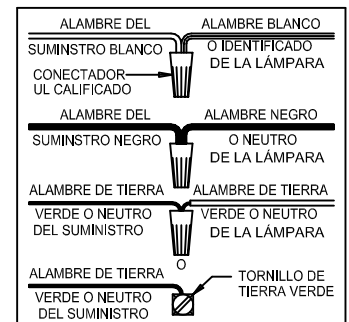

CAUTION - All glass is fragile, use care when handling Glass component(s) and or Lamp(s).

ASSEMBLY STEPS:

PASOS PARA ENSAMBLAR:

MODE D'ASSEMBLAGE:

1. D,E → A
2. B,A → C
3. W,L → D
4. F → K,J,H,D
5. F → G 
6. H,J,K → D

ADJUST HEIGHT WITH "D"
W  A (TO LOCK)
AJUSTA LA ALTURA CON "D"
W  A (APRETAR)
RÉGLEZ LA HAUTEUR AVEC "D"
W  A (À VERROUILLER)

B, C & G
(NOT FURNISHED)
(NO INCLUIDA)
(NON FOURNIE)

P5535-XX30K9

P5551-XX30K9

PRECAUCION - El vidrio es frágil; tenga cuidado al manipular el (los) elemento(s) de vidrio y/o la(s) bombilla(s).

Instructions d'Assemblage et Installation

Mise en garde: Lire les instructions avec soin et couper le courant au disjoncteur central avant de commencer l'installation.