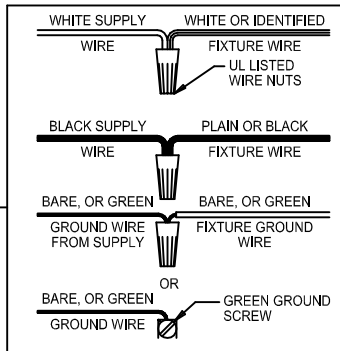

CAUTION - All glass is fragile, use care when handling Glass component(s) and or Lamp(s).

ASSEMBLY STEPS:

PASOS PARA ENSAMBLAR:

MODE D'ASSEMBLAGE:

1. D,E → A
2. B,A → C
3. W,L → D
4. F → K,J,H,D
5. F → G 
6. H,J,K → D

ADJUST HEIGHT WITH "D"
W  A (TO LOCK)
AJUSTA LA ALTURA CON "D"
W  A (APRETAR)
RÉGLEZ LA HAUTEUR AVEC "D"
W  A (À VERROUILLER)

B, C & G
(NOT FURNISHED)
(NO INCLUIDA)
(NON FOURNIE)

P5535-XX30K9

P5551-XX30K9