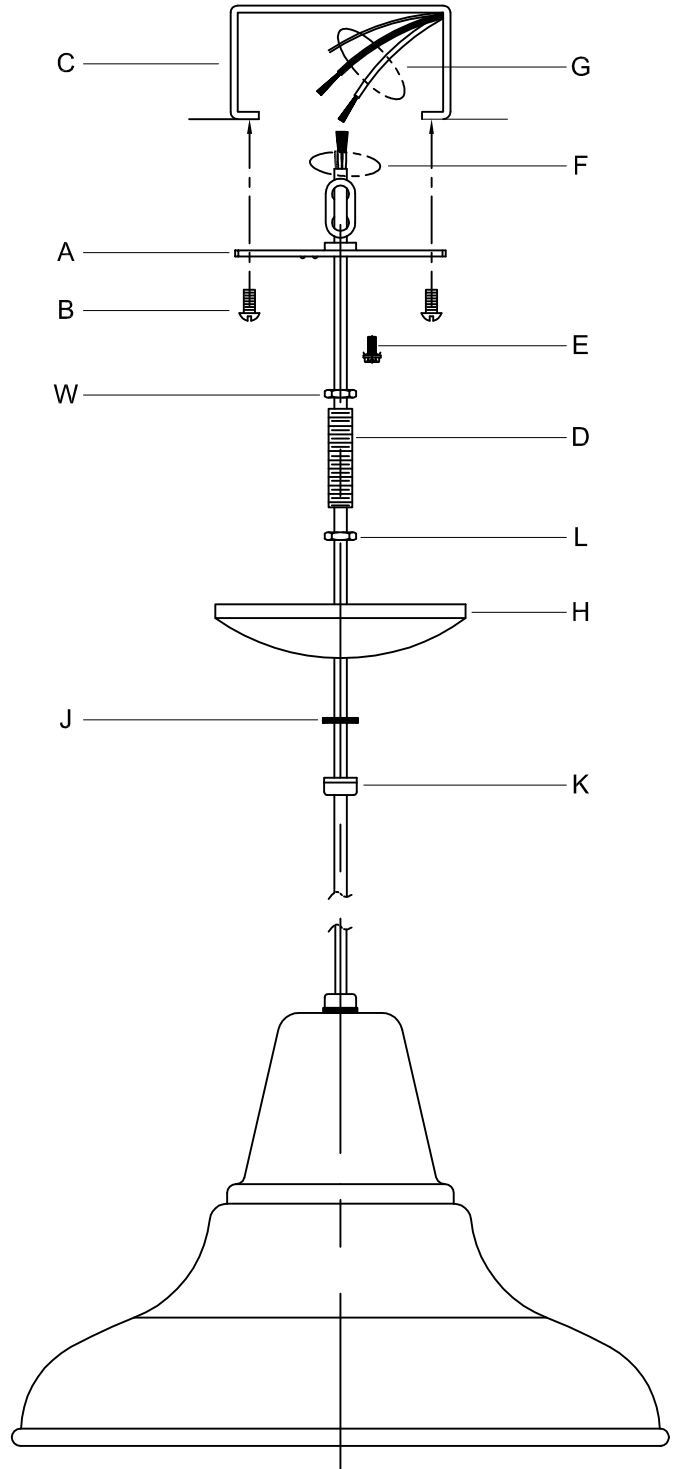

ADJUST HEIGHT WITH "D"
W  A (TO LOCK)
AJUSTA LA ALTURA CON "D"
W  A (APRETAR)
RÉGLEZ LA HAUTEUR AVEC "D"
W  A (À VERROUILLER)

B, C & G
(NOT FURNISHED)
(NO INCLUIDA)
(NON FOURNIE)

P5535-XX30K9

P5551-XX30K9